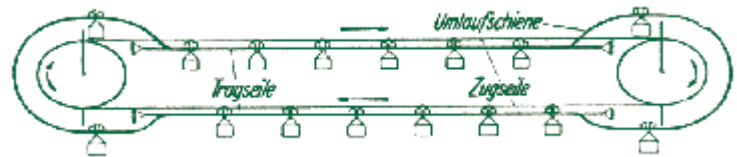

Schema einer Umlaufbahn

Mit Deutschlands längster Umlaufseilbahn auf 1284 m.
www.schauinslandbahn.de • Infotelefon +49 761 4511-777